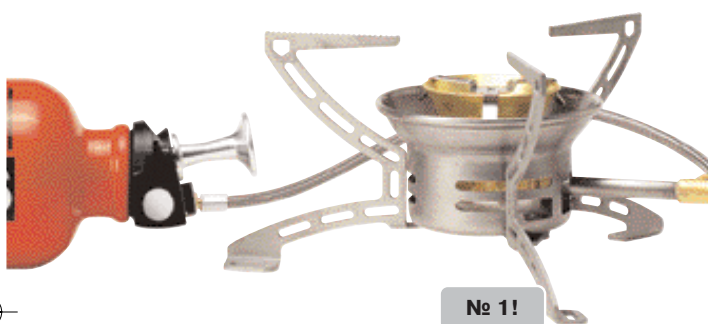

№ 1!

Насос для подачи горючего ErgoPump™

Легкий и долговечный насос.

- Легкая и надежная конструкция.
- Встроенный обратный клапан.
- Эргономичный дизайн.
- Удобная подача горючего.
- Подходит для всех походных горелок «Primus».