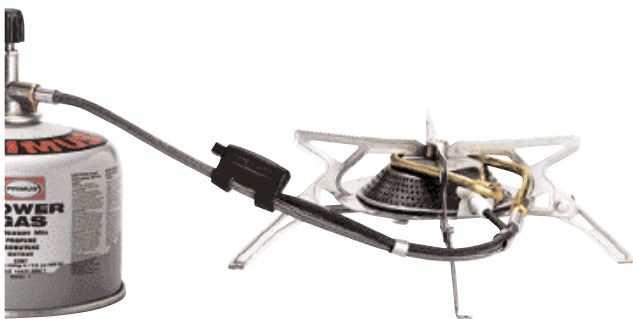

Экстремальный сплав на каяке,
о. Корсика

Модель Gravity™ EF

Устойчивая и простая в использовании
плитка, работающая на сжиженном газе

Устойчивая и простая в использовании плитка, работающая на сжиженном газе. Предназначена для тех, кому необходима устойчивая плитка маленького размера, и для тех, кто предпочитает использовать в качестве горючего сжиженный нефтяной газ. Благодаря наличию спирали предварительного нагрева данную модель можно использовать при низких температурах. Модель Gravity EF снабжена встроенным пьезоподжигом и ветрозащитой. В комплект поставки входят: ветрозащита, теплоотражатель и упаковочный мешок из нейлона. Данная модель может поставляться с пьезоподжигом или без него.

Gravity™ EF 327983

264 г	101 x 101 x 40 мм
3000 Вт	Пьезоподжиг
3 мин	Оптимально для 1-4 чел.

327983: с пьезоподжигом
327984: без пьезоподжига

Модель MicronStove™

Супер легкая плитка со встроенным
пьезоподжигом.

Эта модель, несомненно, самая легкая из газовых плиток! Ее размер настолько мал, что она сможет поместиться в кармане Вашей одежды! Имеет разборные подпорки для котелка и запатентованную встроенную систему зажигания Easy Trigger™, что обеспечивает минимальный размер упаковки при максимальном сроке службы. Несмотря на маленький размер, плитка Micron Stove сохраняет свою мощность благодаря уникальной ветроустойчивой системе горелки. Кроме того, горелка широко распространяет пламя для более ровного распределения тепла и более быстрого приготовления пищи. Поставляется в упаковочном мешке из нейлона.

MicronStove™ 321393

96 г	66 x 42 x 66 мм
2200 Вт	Пьезоподжиг
4 мин	Оптимально для 1-2 чел.

321383: с пьезоподжигом